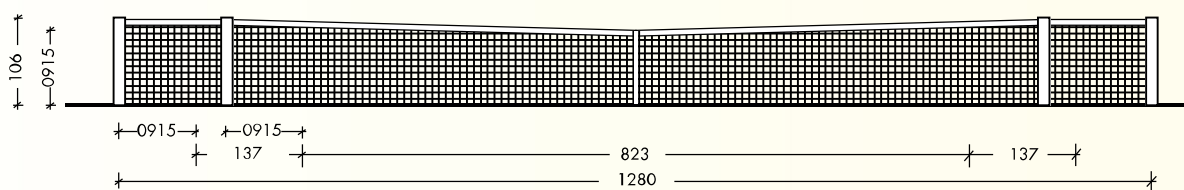

• Misure minime nazionali:  
mt. 34,77x16,97

Out di fondo: mt. 5,50

Out laterale: mt. 3

• Misure minime internazionali:  
mt. 36,57x18,27

Out di fondo: mt. 6,40

Out laterale: mt. 3,65

• Misure consigliate:  
mt. 40x20

Out di fondo: mt. 8,115

Out laterale: mt. 4,515

• Tutte le misure riportate sono puramente indicative

PARTICOLARE DELLA RETE DI GIOCO