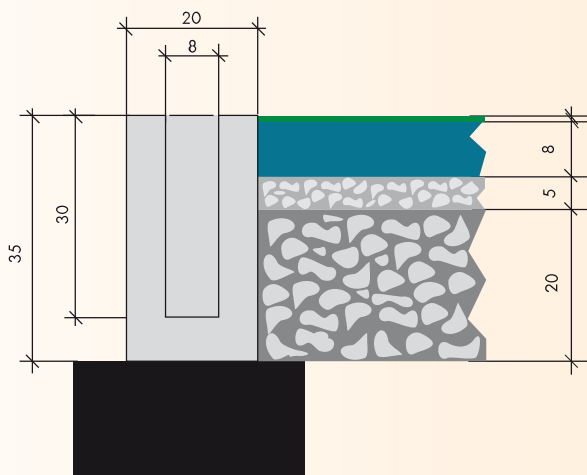

Sezione

• scheda tecnica

Manto in Erba Sintetica

Erba sintetica
Massetto in calcestruzzo
o conglomerato bituminoso
Ghiaietto di pezzatura mm. 10/15
Ghiaia di pezzatura mm. 20/30

• Tutte le misure riportate sono puramente indicative